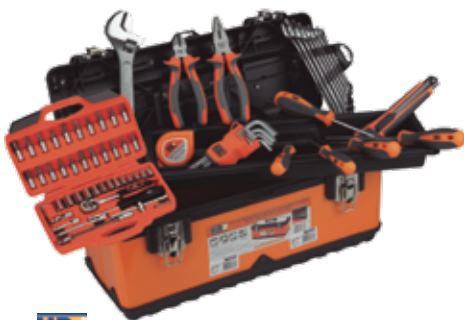

TALADRO ATORNILLADOR BDCDD12HTSA-QW
79,95 €

10,8 V Li-ion. 1,5 Ah. Incluye: cargador, bolsa de herramientas y 20 herramientas de mano y accesorios. Cod:71.256

CAJA METÁLICA 59 PIEZAS

79,95 €

Cod:71.006

CAJA METÁLICA 170787